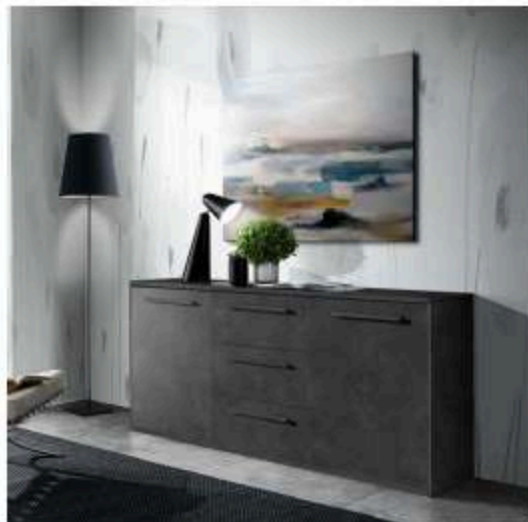

PRPFEAMA01LUX

€ 310

dimensioni mm L.1798 H.850 P.450
disponibile in tutte le combinazioni colore con resina
scura e resina chiara