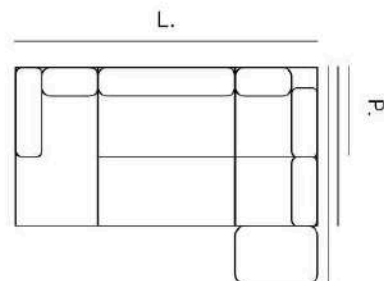

SEDUTE

7 SEDUTE P. 57 X H. 44

CODICE

COD.114SX/221/49DX ANG. POLTR. SINISTRA

COD.48SX/221/113DX ANG. POLTR. DESTRA

MISURE

L. 331 X P. 107/178/230 X H. 78/94

€ 1790