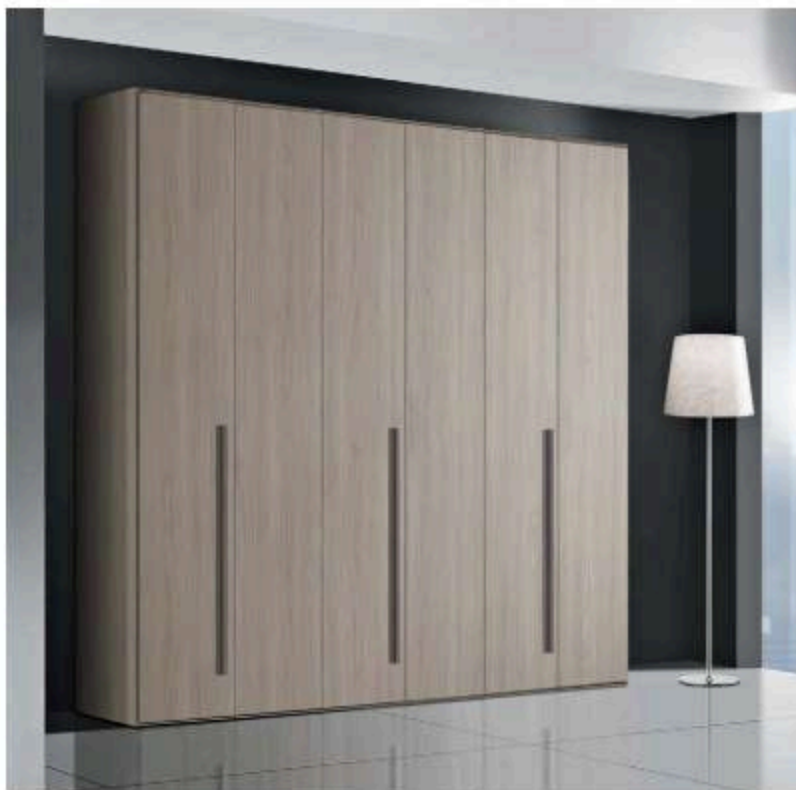

COMPO H.245

ARMADIO

- **6/A PRPFCOMAR06** € 560
  dimensioni mm L.2442 H.2453 P.533
- **5/A PRPFCOMAR05** € 510
  dimensioni mm L.2039 H.2453 P.533
- **4/A PRPFCOMAR04** € 400
  dimensioni mm L.1634 H.2453 P.533
- **3/A PRPFCOMAR03** € 330
  dimensioni mm L.1231 H.2453 P.533
- **2/A PRPFCOMAR02** € 212
  dimensioni mm L.826 H.2453 P.533

cassa: bianco frassinato, olmo, grigio reina
frontali: bianco frassinato, olmo, grigio reina, cenere
maniglie TESEO olmo, bianco fr. e grigio reina - RAVA olmo, bianco fr. e grigio reina