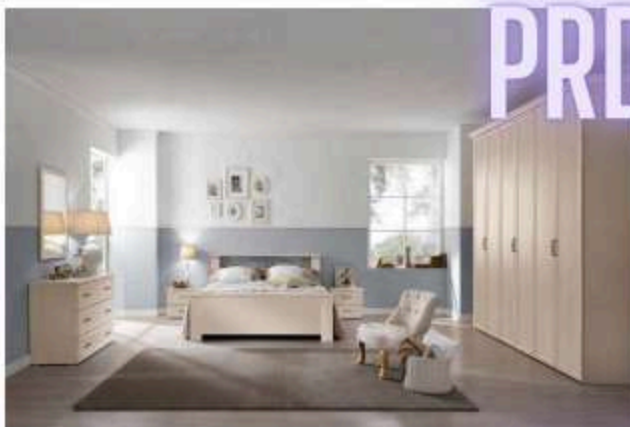

# PRDE04

CAMERA PATINATO BEIGE

- **PRDE04 € 1.840**  
ESCLUSO RETE E MATERASSO