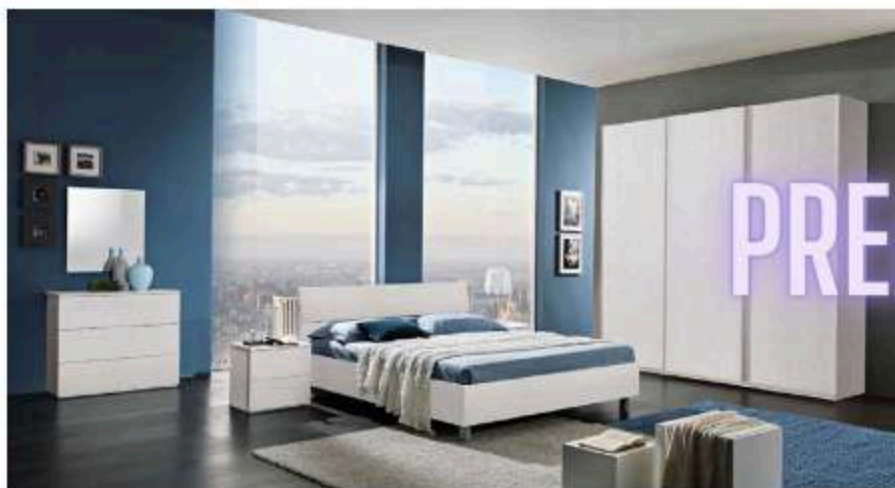

## CAMERA PREA106

€ 930

composta da: Armadio Easy 6/A, Comò, Specchiera, 2 Comodini, Letto con staffe

**ESCLUSO RETE E MATERASSO**

VARIANTI:

- |                                     |                       |         |
|-------------------------------------|-----------------------|---------|
| 1) SPECCHI ESTERNI                  | <b><u>PREA100</u></b> | € 980   |
| 2) LETTO CONTENITORE                | <b><u>PREA107</u></b> | € 1.140 |
| 3) LETTO CONTENITORE E SPECCHI EST. | <b><u>PREASY5</u></b> | € 1.190 |