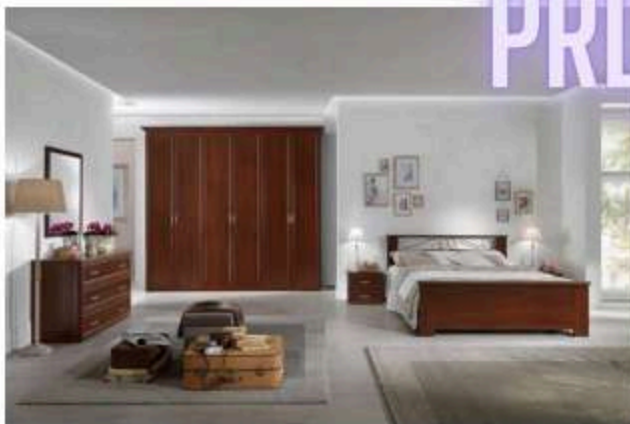

# PRDE04

CAMERA PATINATO BEIGE

- **PRDE04 € 1.840**  
ESCLUSO RETE E MATERASSO