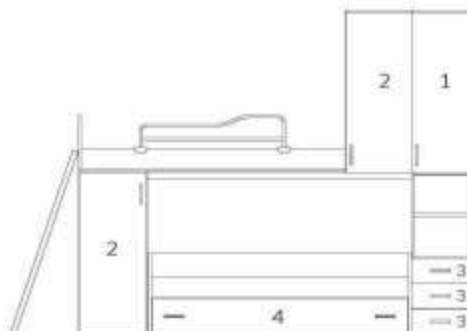

## SOPPALCO PRBK01

€ 1.060

dimensioni mm L.2989 H.2453 P.944

COLORI A SCELTA - PER VINCOLI VEDERE IL GRAFICO COMPOSIZIONE 4

**ESCLUSO RETE E MATERASSO**

COMPOSIZIONE 1 / COMPOSITION 1

COMPOSIZIONE 4 / COMPOSITION 4