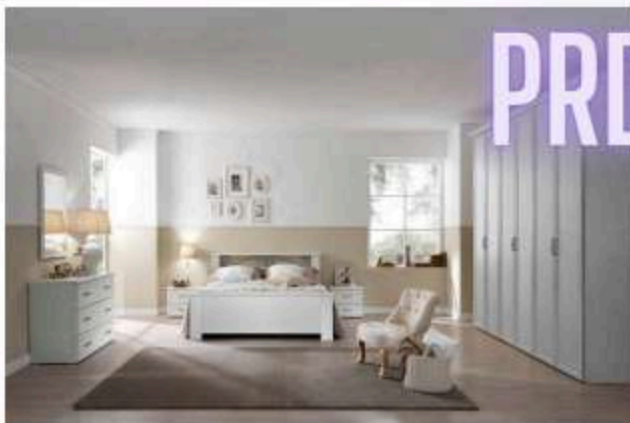

PRDE03

CAMERA BIANCO FRASS.

- **PRDE03 € 1.840**
  ESCLUSO RETE E MATERASSO