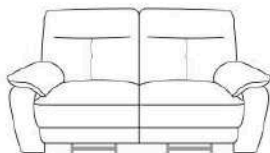

COD.04

**€ 760**

MISURE 3 POSTI

L. 218 X P. 104/171 X H. 79/99

MISURE 2 POSTI

L. 198 X P. 104/171 X H. 79/99

2 SEDUTE

COD. 42  
Due posti 2 relax  
L. 154 | P. 93/158 | H. 100 cm  
Seduta L. 59 x P. 50 x H. 48 cm