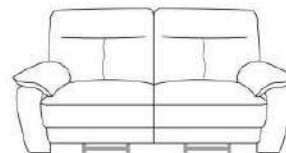

COD. 90
Tre posti small 2 relax
L. 198 | P. 93/158 | H. 100 cm
Seduta L. 79 x P. 50 x H. 48 cm

2 POSTI RELAX

A PARTIRE DA **€ 1290**