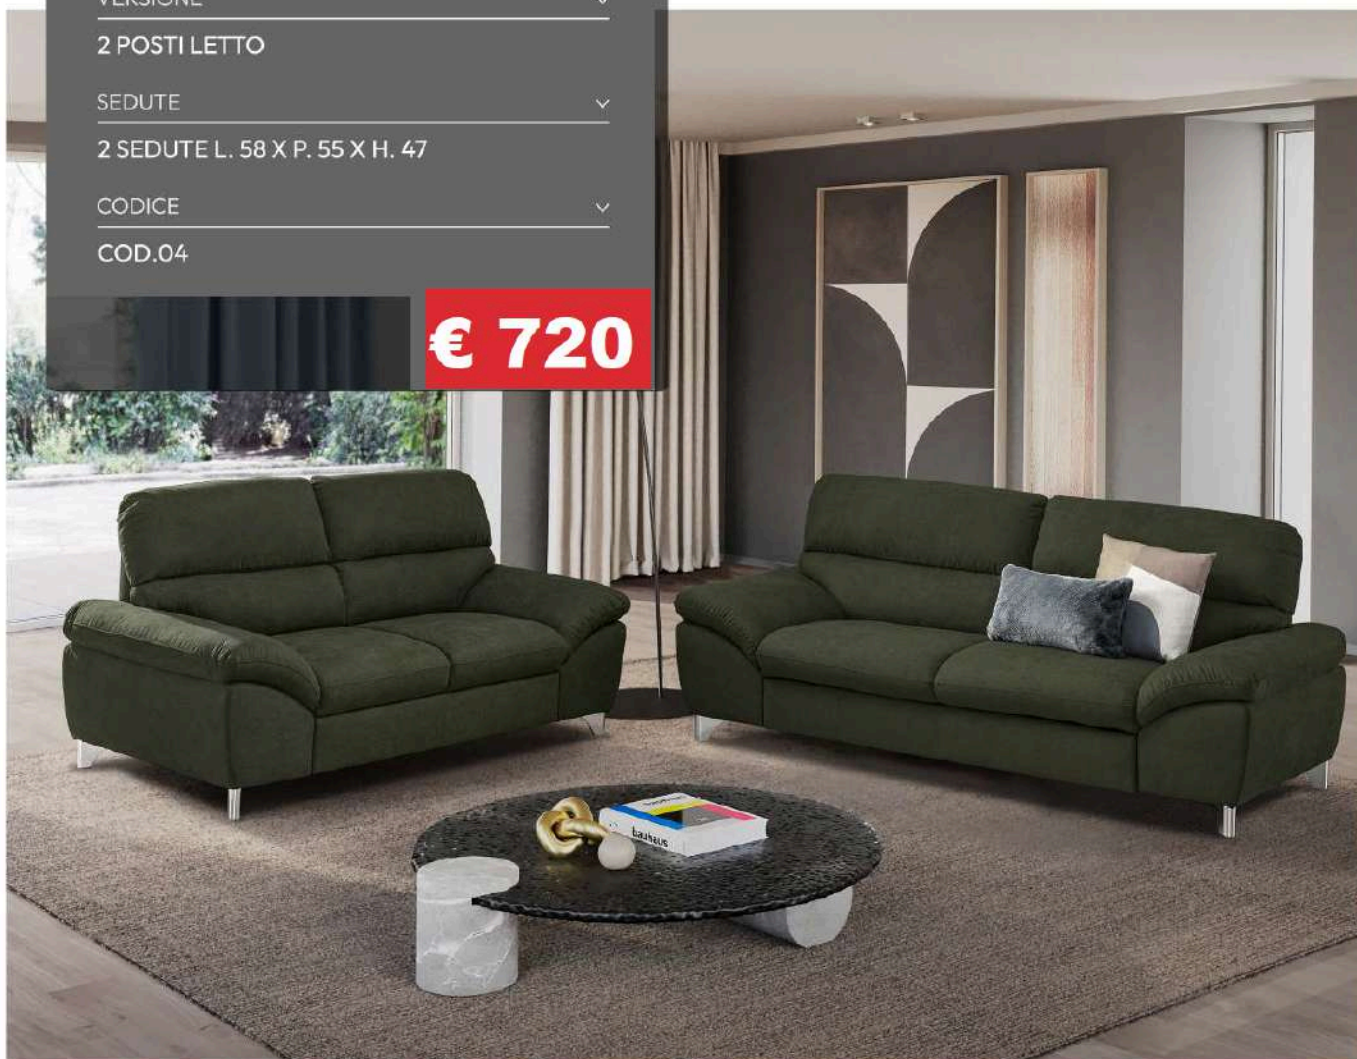

MOBILCENTER

LO STILE ITALIANO

VERSIONE

3 POSTI LETTO

SEDUTE

3 SEDUTE L. 68 X P. 55 X H. 47

CODICE

COD.21

€ 790

MISURE 3 POSTI

L. 209 X P. 96 X H. 96

MISURE 2 POSTI

L. 189 X P. 96 X H. 96

VERSIONE

2 POSTI LETTO

SEDUTE

2 SEDUTE L. 58 X P. 55 X H. 47

CODICE

COD.04

€ 720