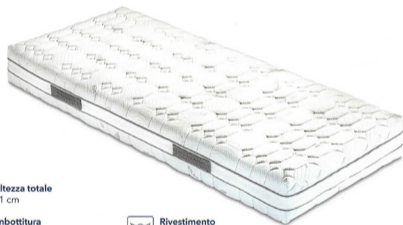

Altezza totale
21 cm

Imbottitura
cotone lavabile

Tessuto
Silver

Rivestimento
lavabile 30°

Rivestimento
sfoderabile

Disponibile anche
arrotolato sottovuoto

Listino

Lunghezza 190/195/200 cm

Larghezza cm	80	85	90	100/120	140/160	165/170	180
Sfoderabile 3D - BXS700 CL	€ 358	€ 393	€ 415	€ 554	€ 718	€ 786	€ 832
	COD.00179	COD.00196	COD.00208	COD.00277	COD.00359	COD.00393	COD.00416

BENDORMI
by
MOBILCENTER

MATERASSO 4

MOD. CAMELIA 700 MOLLE INDIPENDENTI

con fodera divisibile dotata di fascia 3D. Caratterizzato da un molleggio leggermente più accogliente rispetto al modello Energika. Maniglie in tessuto grigio a contrasto.

Altezza struttura 18 cm

Portanza Medio-sostenuta

Materasso reversibile