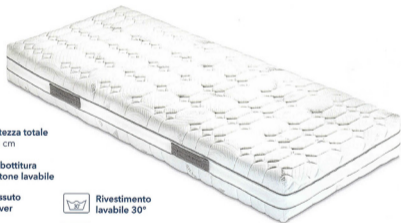

Altezza totale
23 cm

Imbottitura
cotone lavabile

Tessuto
Silver

Rivestimento
lavabile 30°

Rivestimento
sfoderabile

Listino

Lunghezza 190/195/200 cm

Larghezza cm	80	85	90	100/120	140/160	165/170	180
Sfoderabile 3D - BXSX700 CL	€ 422	€ 461	€ 488	€ 651	€ 844	€ 924	€ 978
	COD. 00211	COD. 00230	COD. 00244	COD. 00326	COD. 00422	COD. 00462	COD. 00489

BENDORMI
by
MOBILCENTER

MATERASSO 6

MOD. AZALEA 700 MOLLE INDIPENDENTI CON FASCIA MEMORY
materasso memory foam con fodera divisibile dotata di fascia 3D.
Caratterizzato da un molleggio leggermente più accogliente rispetto al modello Energika Extra. Maniglie in tessuto grigio a contrasto.

Altezza struttura 20 cm

Portanza Media

Materasso reversibile